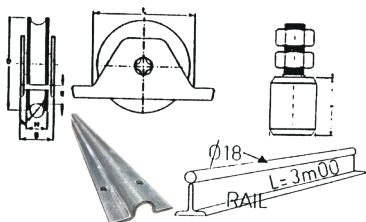

ET GRILLES

VISSERIE - GOUJONS D'ANCRAGE (en stock)

Goujons d'ancrage ZN Norme A.T.E.		€
Goujon M10x90	Boîte de 50 unit.	●
Goujon M10x120	Boîte de 50 unit.	●
Goujon M12x110	Boîte de 25 unit.	●
Goujon M12x125	Boîte de 25 unit.	●
Cache-écrou		€
M10	Boîte de 100 unit.	●
M12	Boîte de 100 unit.	●
Visserie		€
Vis autoperceuse TH6.3x32 Z Blanc	Boîte de 100 unit.	●
Vis autoperceuse TH6.3x50 Z Blanc	Boîte de 100 unit.	●
Embout de vissage magnétique TH10 INOX pour M6 et M6.3	Prix unit.	●
Vis bois Rocket PZ ø3,5x2,5mm anti-fendage (pour le montage des kits occultants en bois)	Boîte de 500 unit.	●

TREILLIS SOUDÉ - SERRURIER (en stock)

Maille	Fil	Format	
25x25	2,7mm	H=1220 x L=2000 About 1/2 maille	●
50/50	4mm	H=1600 x L=2000 About 1/2 maille	●
100/50	6mm	H=1600 x L=2000 About 1/2 maille	●

Remises quantité

20 à 49 pièces > Remise 10%
50 pièces et + > Remise 15%

ROULETTES - GUIDAGES - RAILS

		La pièce
Roulette ø120	Gorge ronde ø20	●
Roulette ø140	-	●
Guidage haut, olive L: 40	ø 41mm TF 16	●
Guidage haut, olive L: 60	-	●
Rail acier brut fer rond de 18 sur T 50x50 en barre de L: 3,00m		●
Rail acier galvanisé à visser L: 3,00m		●