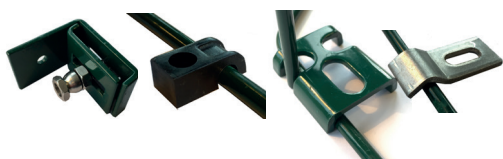

ET GRILLES

VISSERIE - GOUJONS D'ANCRAGE (en stock)

Goujons d'ancrage ZN Norme A.T.E.		€
Goujon M10x90	Boîte de 50 unit.	●
Goujon M10x120	Boîte de 50 unit.	●
Goujon M12x110	Boîte de 25 unit.	●
Goujon M12x125	Boîte de 25 unit.	●
Cache-écrou		€
M10	Boîte de 100 unit.	●
M12	Boîte de 100 unit.	●
Visserie		€
Vis autoperceuse TH6.3x32 Z Blanc	Boîte de 100 unit.	●
Vis autoperceuse TH6.3x50 Z Blanc	Boîte de 100 unit.	●
Embout de vissage magnétique TH10 INOX pour M6 et M6.3	Prix unit.	●
Vis bois Rocket PZ ø3,5x2,5mm anti-fendage (pour le montage des kits occultants en bois)	Boîte de 500 unit.	●

20 à 49 pièces > Remise 10%
50 pièces et + > Remise 15%

ROULETTES - GUIDAGES - RAILS

		La pièce
Roulette ø120	Gorge ronde ø20	●
Roulette ø140	-	●
Guidage haut, olive L: 40	ø 41mm TF 16	●
Guidage haut, olive L: 60	-	●
Rail acier brut fer rond de 18 sur T 50x50 en barre de L: 3,00m		●
Rail acier galvanisé à visser L: 3,00m		●

CLIPS - BRIDES - RIVETS

		La pièce
A	Clips inox sans rivets - Sachet de 100 pièces	●
B	Pour fixation des panneaux treillis soudé Maille 25/25, 40/40, 50/50 plastifié vert	●
	Brides NILFIX NA 4 - Sachet de 100 pièces Brides NILFIX NA 6 - Sachet de 100 pièces	●
	Rivets 4,8/12 • Rivets 4,8/16 - Sachet de 100 pièces	●
C	Mini tenor vert / inox / blanc	●
D	Raccord mural pour panneau treillis vert / blanc / noir	●