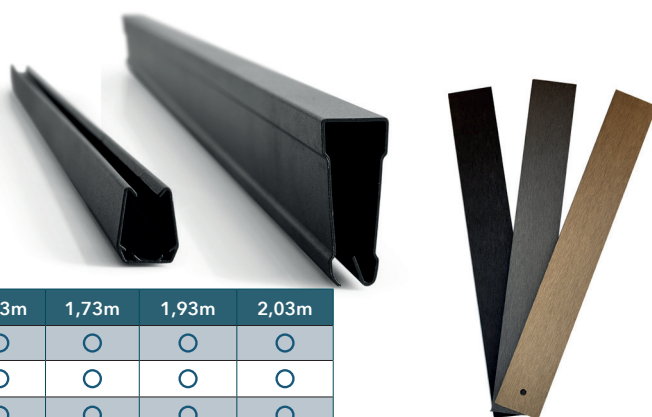

KIT D'OCCULTATION SCREENOLINE PVC

Remises quantité

POUR CLÔTURE COMPLÈTE
 0 à 30m > Tarif net
 32,50 à 72,50m > Remise 5%
 75 à 122,50m > Remise 10%
 125 et + > Remise 15%

Prix HT/Kit €

Hauteur	1,03m	1,23m	1,53m	1,73m	1,93m	2,03m
VERT 6005	○	●	●	●	●	●
BOIS CLAIR	○	○	○	○	○	○
ANTHRACITE	○	●	●	●	●	●
BOIS FONCÉ	○	○	○	○	○	○

- Lattes d'occultation en PVC
- A poser sur panneaux Nylofor 3D ou 3D PRO
- Prévoir 1 kit pour occulter 1 panneau de clôture
- En paquets de 50 lattes
- Pour panneau de longueur 2,50m

KIT D'OCCULTATION SCREENOLINE COMPOSITE

Lames d'occultations pour vos panneaux à plis

Screeno Line Composite est le système d'occultation développé par Betafence pour créer une occultation de haute qualité sur les panneaux soudés à plis. Avantages :

- Le composite est respectueux de l'environnement
- Résistant aux UV
- Rapide et facile à installer
- Aspect et finition haut de gamme

Prix HT/Kit €

Hauteur	1,03m	1,23m	1,53m	1,73m	1,93m	2,03m
GRIS CLAIR	○	○	○	○	○	○
SABLE	○	○	○	○	○	○
ANTHRACITE	○	○	○	○	○	○